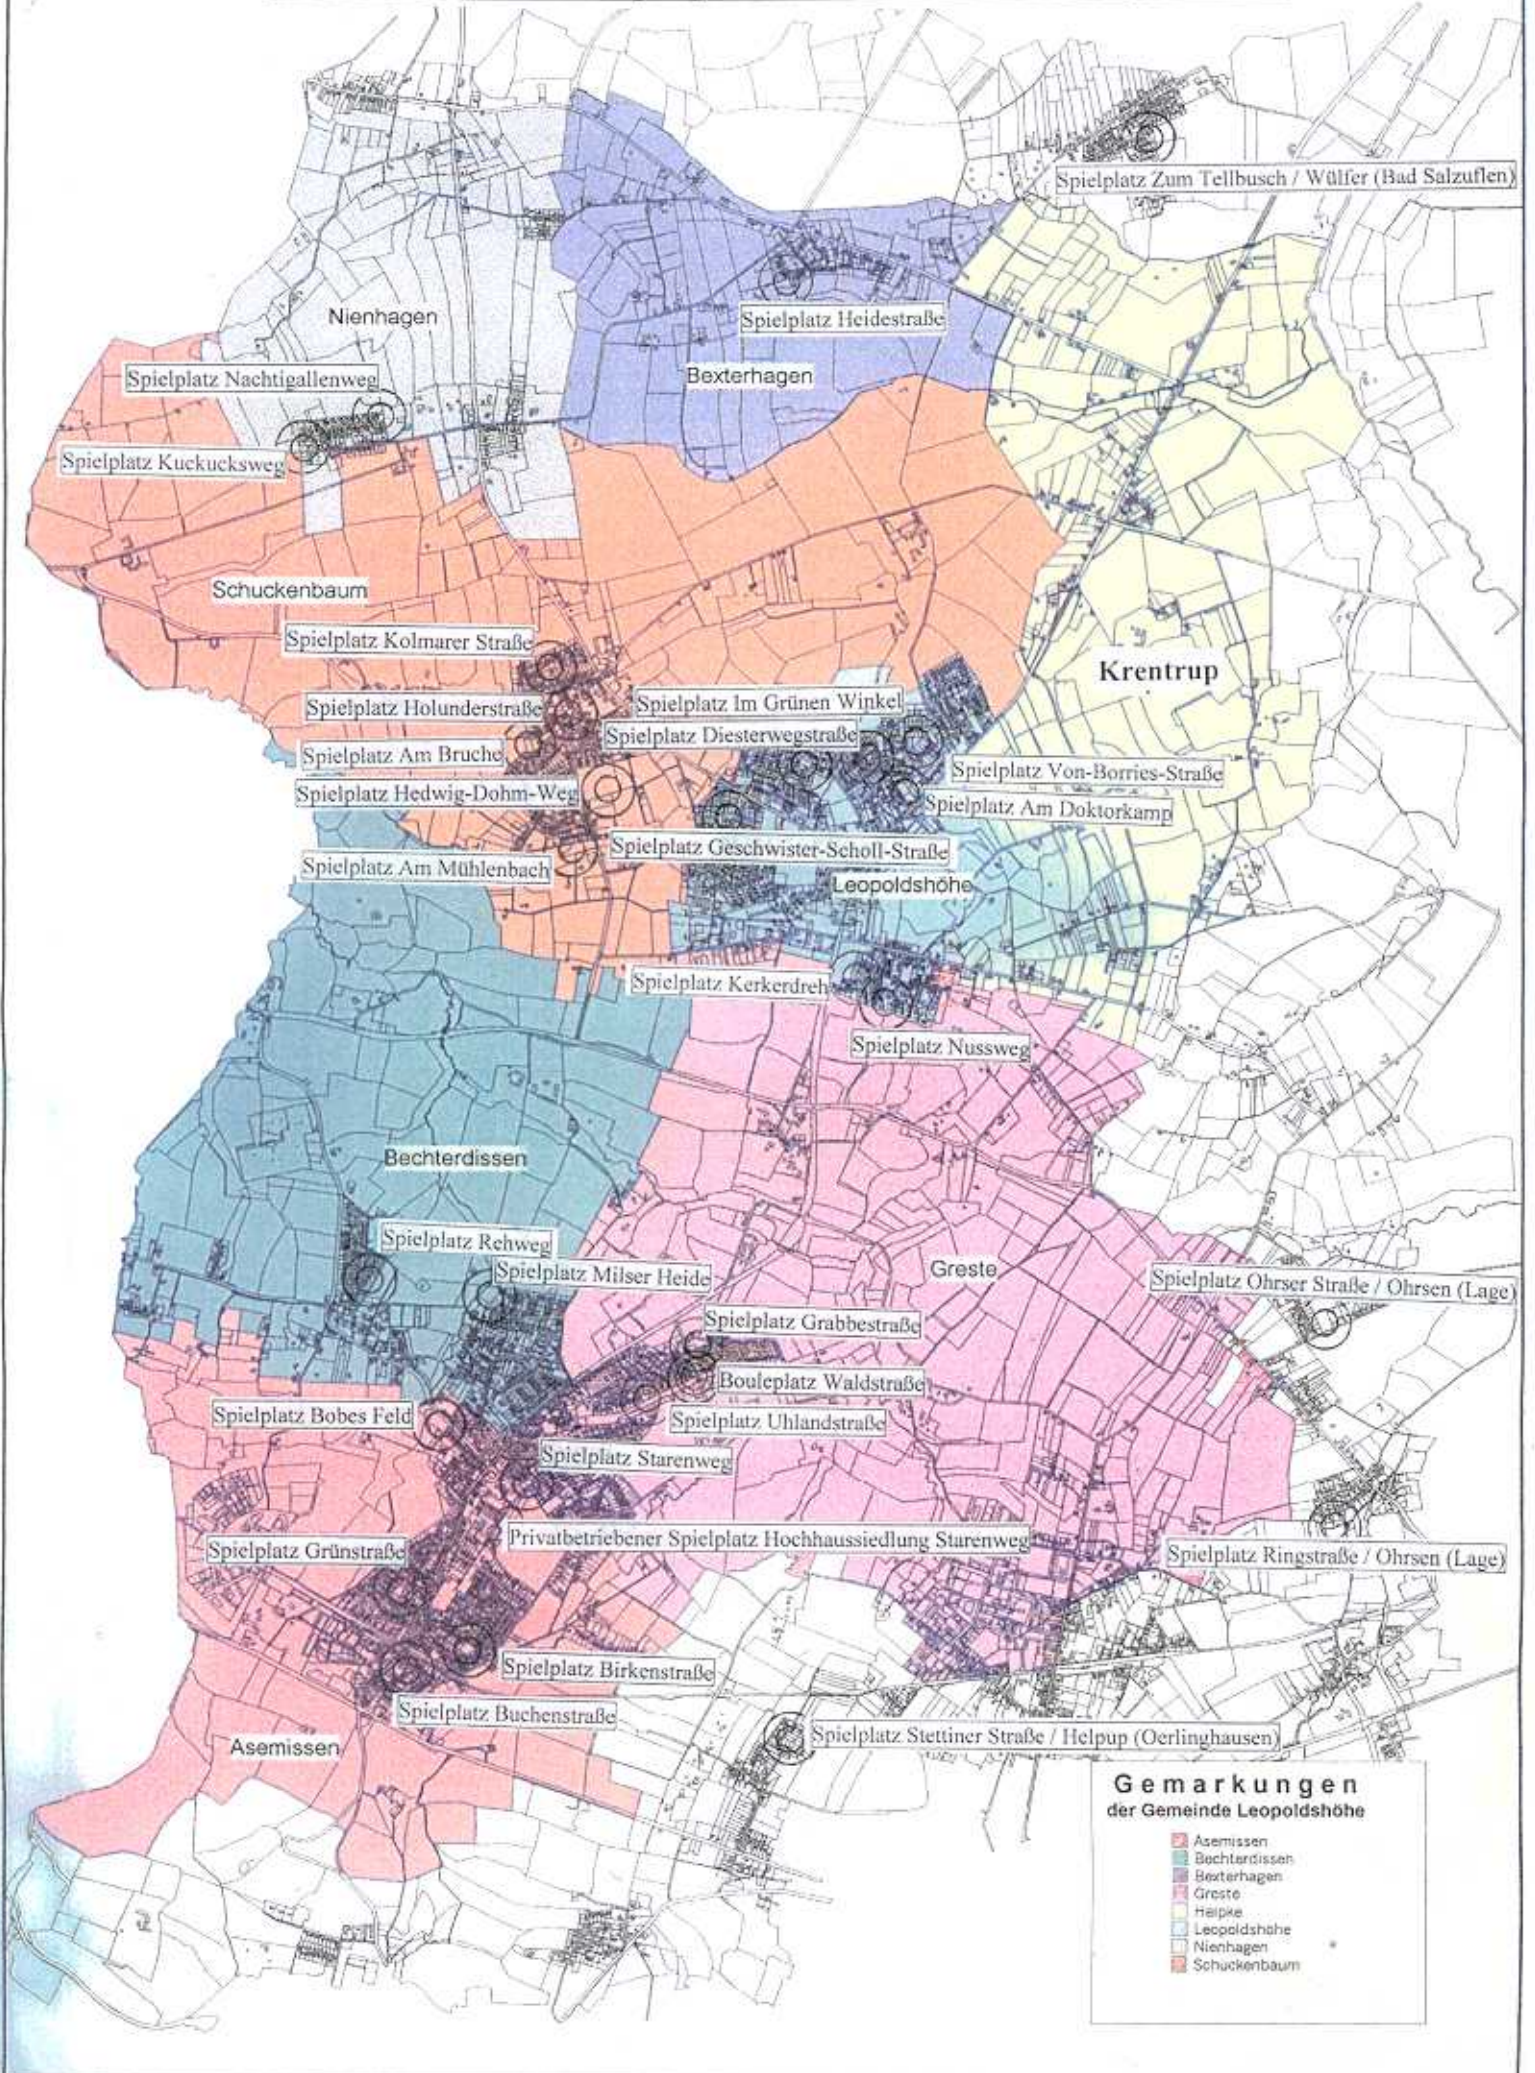

Gemeindliche Kinderspielplätze in der Gemeinde Leopoldshöhe

- Gemarkungen
der Gemeinde Leopoldshöhe**
- Asemissen
 - Bechterdissen
 - Bexterhagen
 - Greste
 - Helpke
 - Leopoldshöhe
 - Nienhagen
 - Schuckenbaum