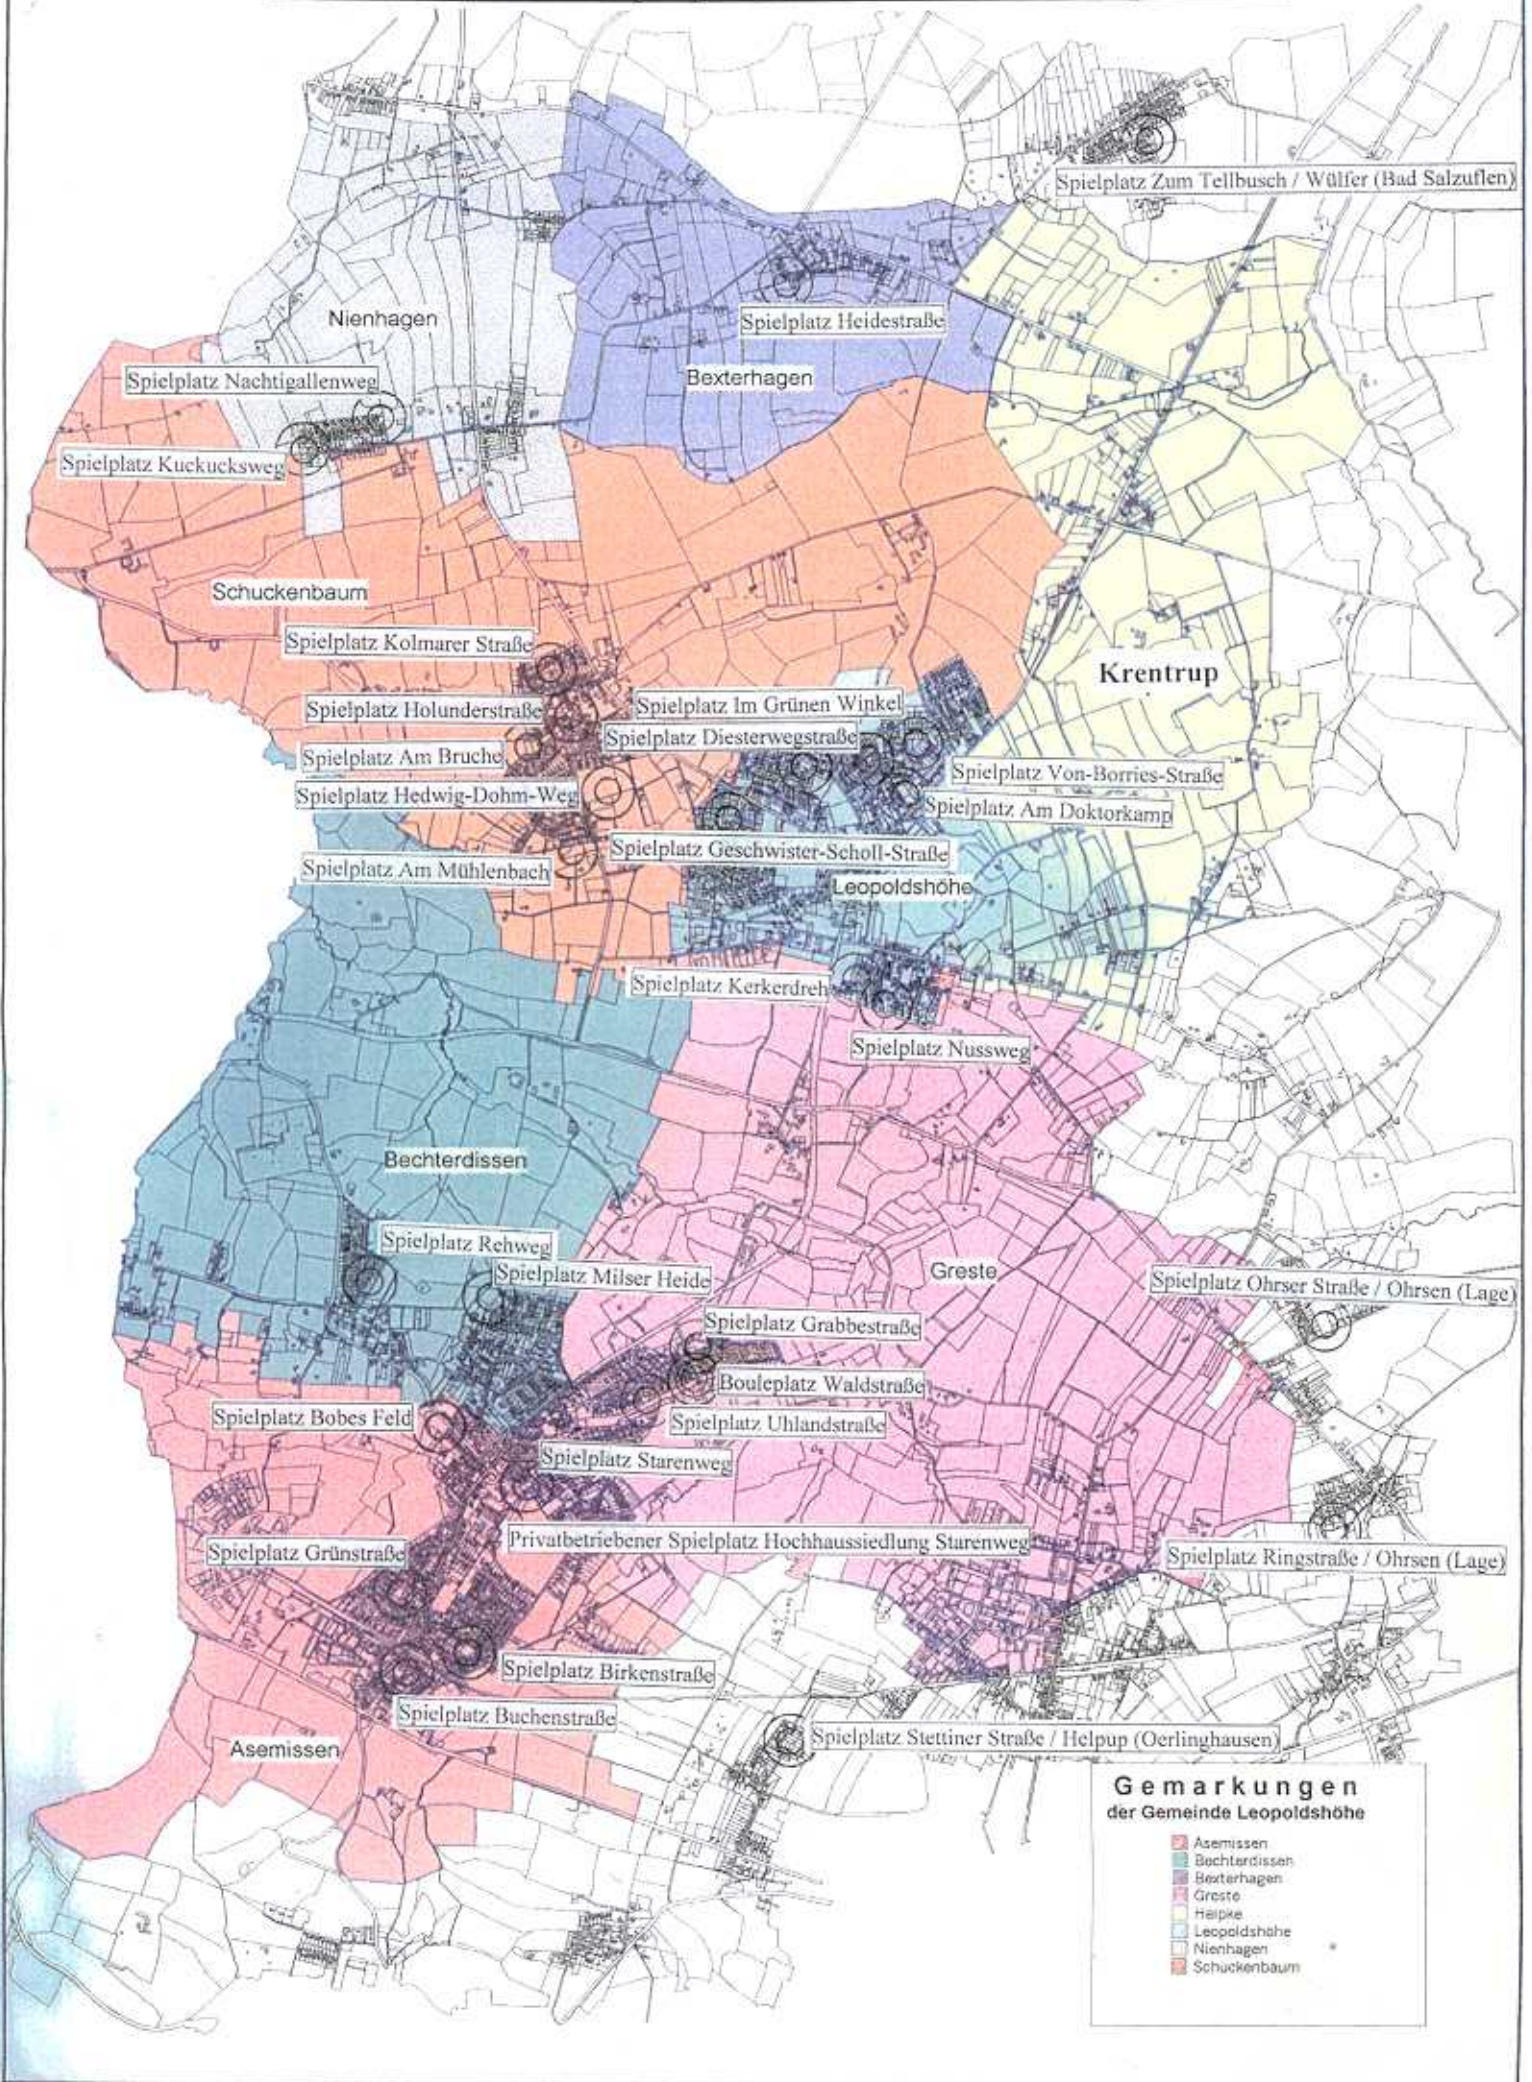

Gemeindliche Kinderspielplätze in der Gemeinde Leopoldshöhe

- Gemarkungen
der Gemeinde Leopoldshöhe**
- Aemissen
 - Bechterdissen
 - Bexterhagen
 - Greste
 - Helpke
 - Leopoldshöhe
 - Nienhagen
 - Schuckenbaum