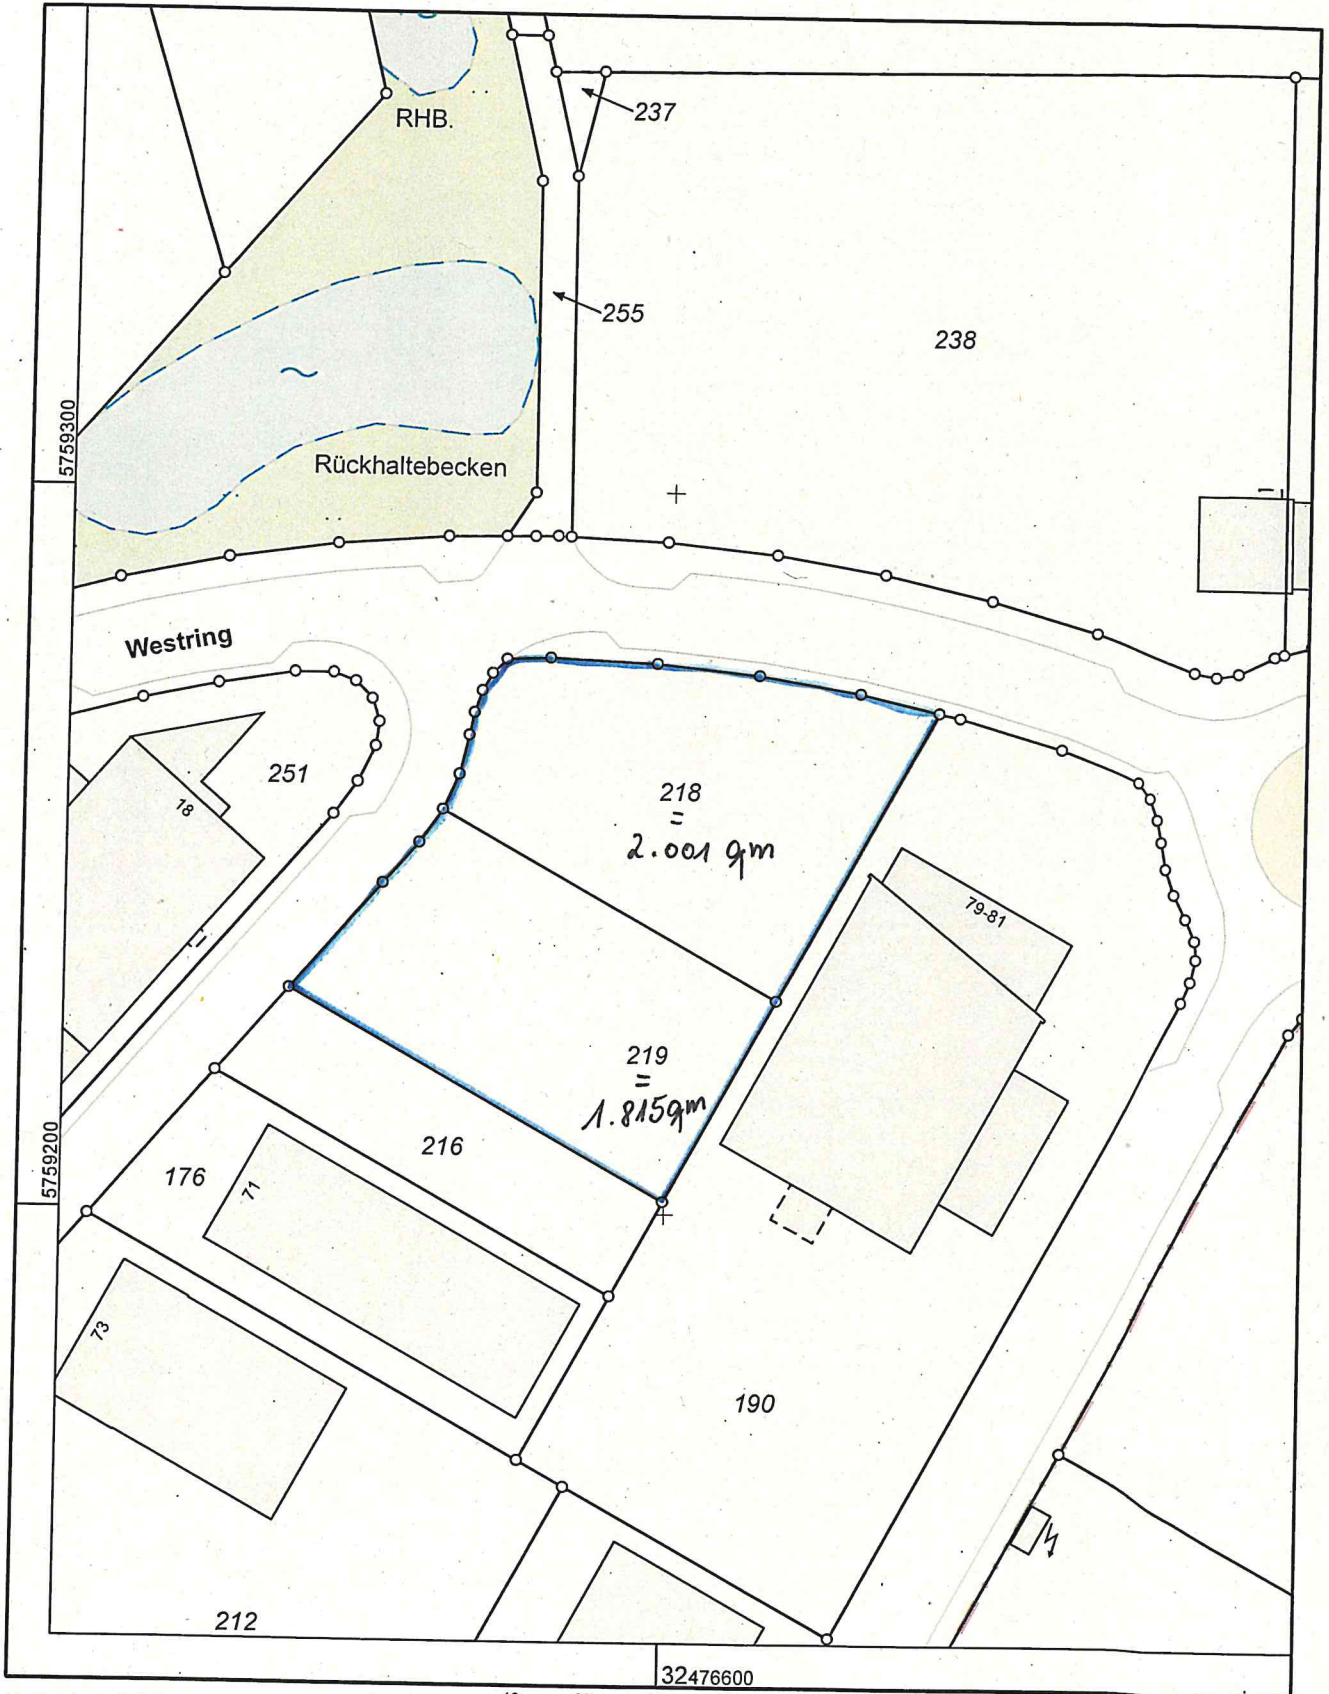

**Kreis Lippe  
Katasteramt**

Felix-Fechenbach-Straße 5  
32756 Detmold

**Auszug aus dem  
Liegenschaftskataster**

Flurkarte NRW 1:1000

Flurstück: 218  
Flur: 1  
Gemarkung: Asemissen  
Westring 67, Leopoldshöhe

Erstellt: 24.08.2022  
Zeichen:

Maßstab 1 : 1000

Gefertigt im Auftrag des Kreises Lippe durch: Leopoldshöhe amtlich, Kirchweg 1, 33818 Leopoldshöhe

Die Nutzung dieses Auszuges ist im Rahmen des § 11 (1) DVOzVermKatG NRW zulässig. Zuwiderhandlungen werden nach § 27 VermKatG NRW verfolgt.